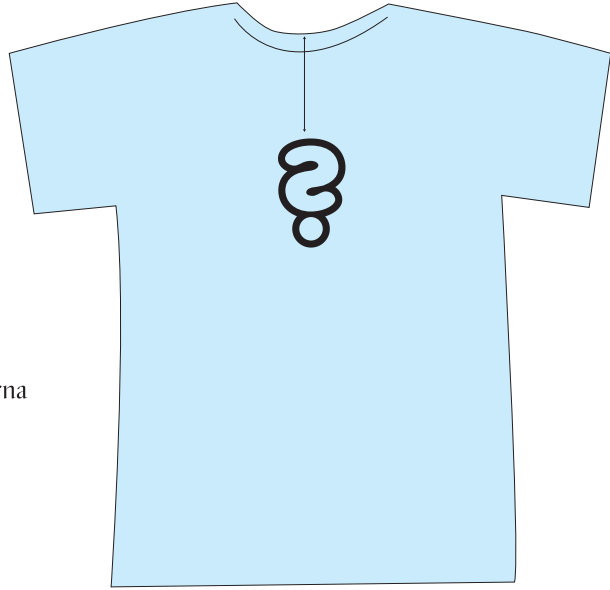

spredaj

črna